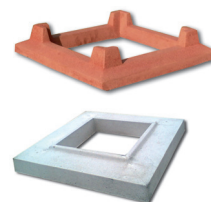

TARIFA DE PRECIOS 2010 - Piezas Especiales

Cumbrera
acabados lisos
acabados envejecidos
acabados slurry

precio:
2,30 €
2,35 €
3,10 €

Tapa tejadillo
precio: 33 €

Remate lateral
acabados lisos
acabados envejecidos
acabados slurry

precio:
2,30 €
2,35 €
3,10 €

Tapa plana
precio: 30 €

**Teja de ventilacion/
Salida de humos**
acabados lisos
acabados envejecidos
acabados slurry

precio:
6,08 €
6,10 €
6,90 €

**Cuerpo
de aspirador**
precio: 25 €

Teja remate de alero
acabados lisos
acabados envejecidos
acabados slurry

precio:
6,08 €
6,10 €
6,90 €

**Cuerpo
de aspirador
decorativo**
precio: 60 €

Teja soporte placas paso de tubos
acabados lisos
acabados envejecidos
acabados slurry

precio:
6,08 €
6,10 €
6,90 €

**Base de
aspirador/
decorativo**
precio: 33 €

Encuentro cumbrera 4 vias
acabados lisos/envejecidos
acabados slurry
acabado blanco slurry

precio:
8,50 €
9,30 €
9,70 €

Cuerpo chimenea
precio: 55 €

Encuentro cumbrera 3 vias
acabados lisos/envejecidos
acabados slurry

precio:
7,80 €
8,50 €

**Adaptador
de base
de chimenea**
precio: 70 €

Final de cumbreras
acabados lisos/envejecidos
acabados slurry

precio:
5,20 €
6,20 €

**Base de
chimenea**
precio: 80 €

bolsa de pigmento - peso: 1,00 Kg - precio: 6,50 €

Importante: los colores de esta tarifa son orientativos, pudiendo variar en la realidad.

Condiciones

• Ver condiciones en reverso.